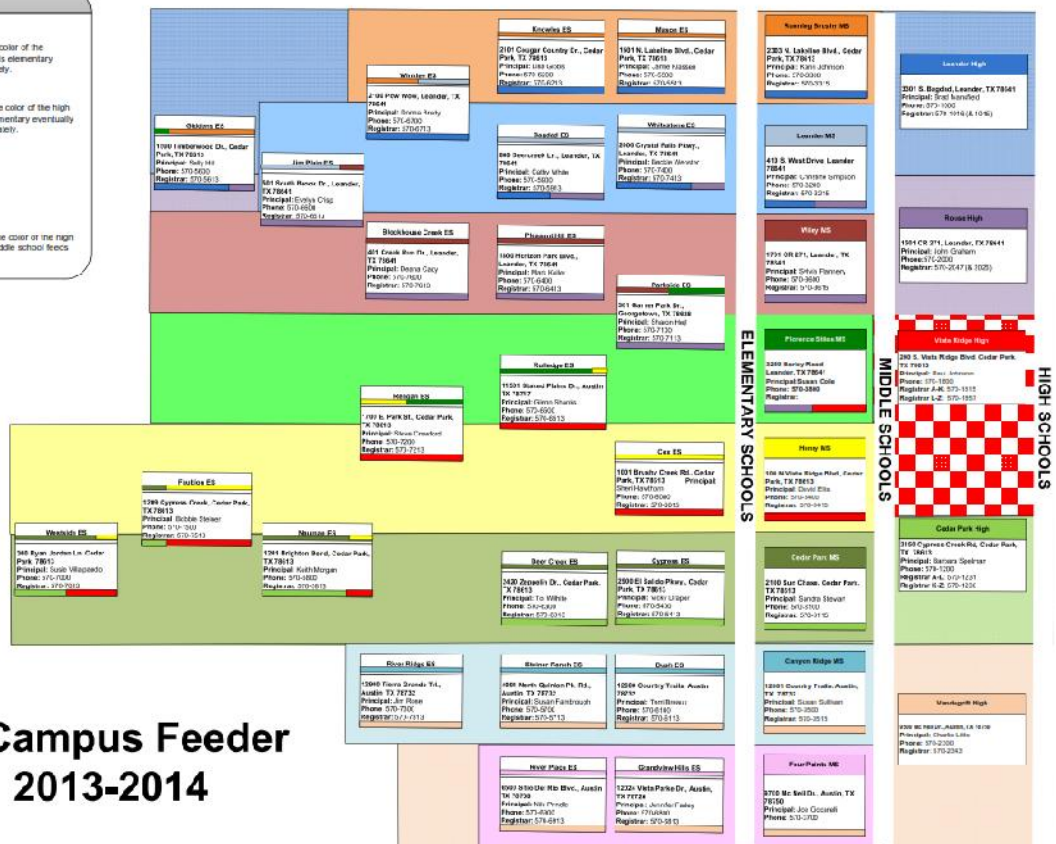

High Schools

School	greatschools.org Ranking	2013 TEA Rating	Principal	Phone #	Address
Cedar Park	9	Met Standard	Barbara Spelman	512-570-1200	2150 Cypress Creek Rd. Cedar Park 78613
Leander	7	Met Standard	Brad Mansfield	512-570-1000	3301 S. Bagdad Leander 78641
Rouse	7	Met Standard	John Graham	512-570-2000	1501 CR 271 Leander 78641
Vista Ridge	8	Met Standard	Paul Johnson	512-570-1800	200 S. Vista Ridge Blvd. Cedar Park 78613
Vandegrift	9	Met Standard	Charles Little	512-570-2300	9500 McNeil Drive Austin 78750
New Hope	3	Met Standard	Harold Seifert	512-570-2205	401 S. West St Leander 78641

Tracking Pattern 2013-2014