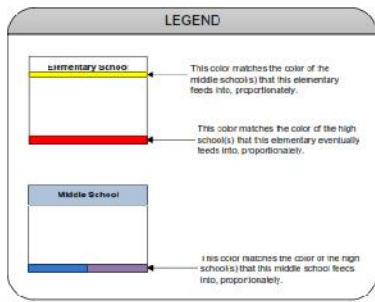

High Schools

School	greatschools.org Ranking	2013 TEA Rating	Principal	Phone #	Address
Cedar Park	9	Met Standard	Barbara Spelman	512-570-1200	2150 Cypress Creek Rd. Cedar Park 78613
Leander	7	Met Standard	Brad Mansfield	512-570-1000	3301 S. Bagdad Leander 78641
Rouse	7	Met Standard	John Graham	512-570-2000	1501 CR 271 Leander 78641
Vista Ridge	8	Met Standard	Paul Johnson	512-570-1800	200 S. Vista Ridge Blvd. Cedar Park 78613
Vandegrift	9	Met Standard	Charles Little	512-570-2300	9500 McNeil Drive Austin 78750
New Hope	3	Met Standard	Harold Seifert	512-570-2205	401 S. West St Leander 78641

Tracking Pattern 2013-2014